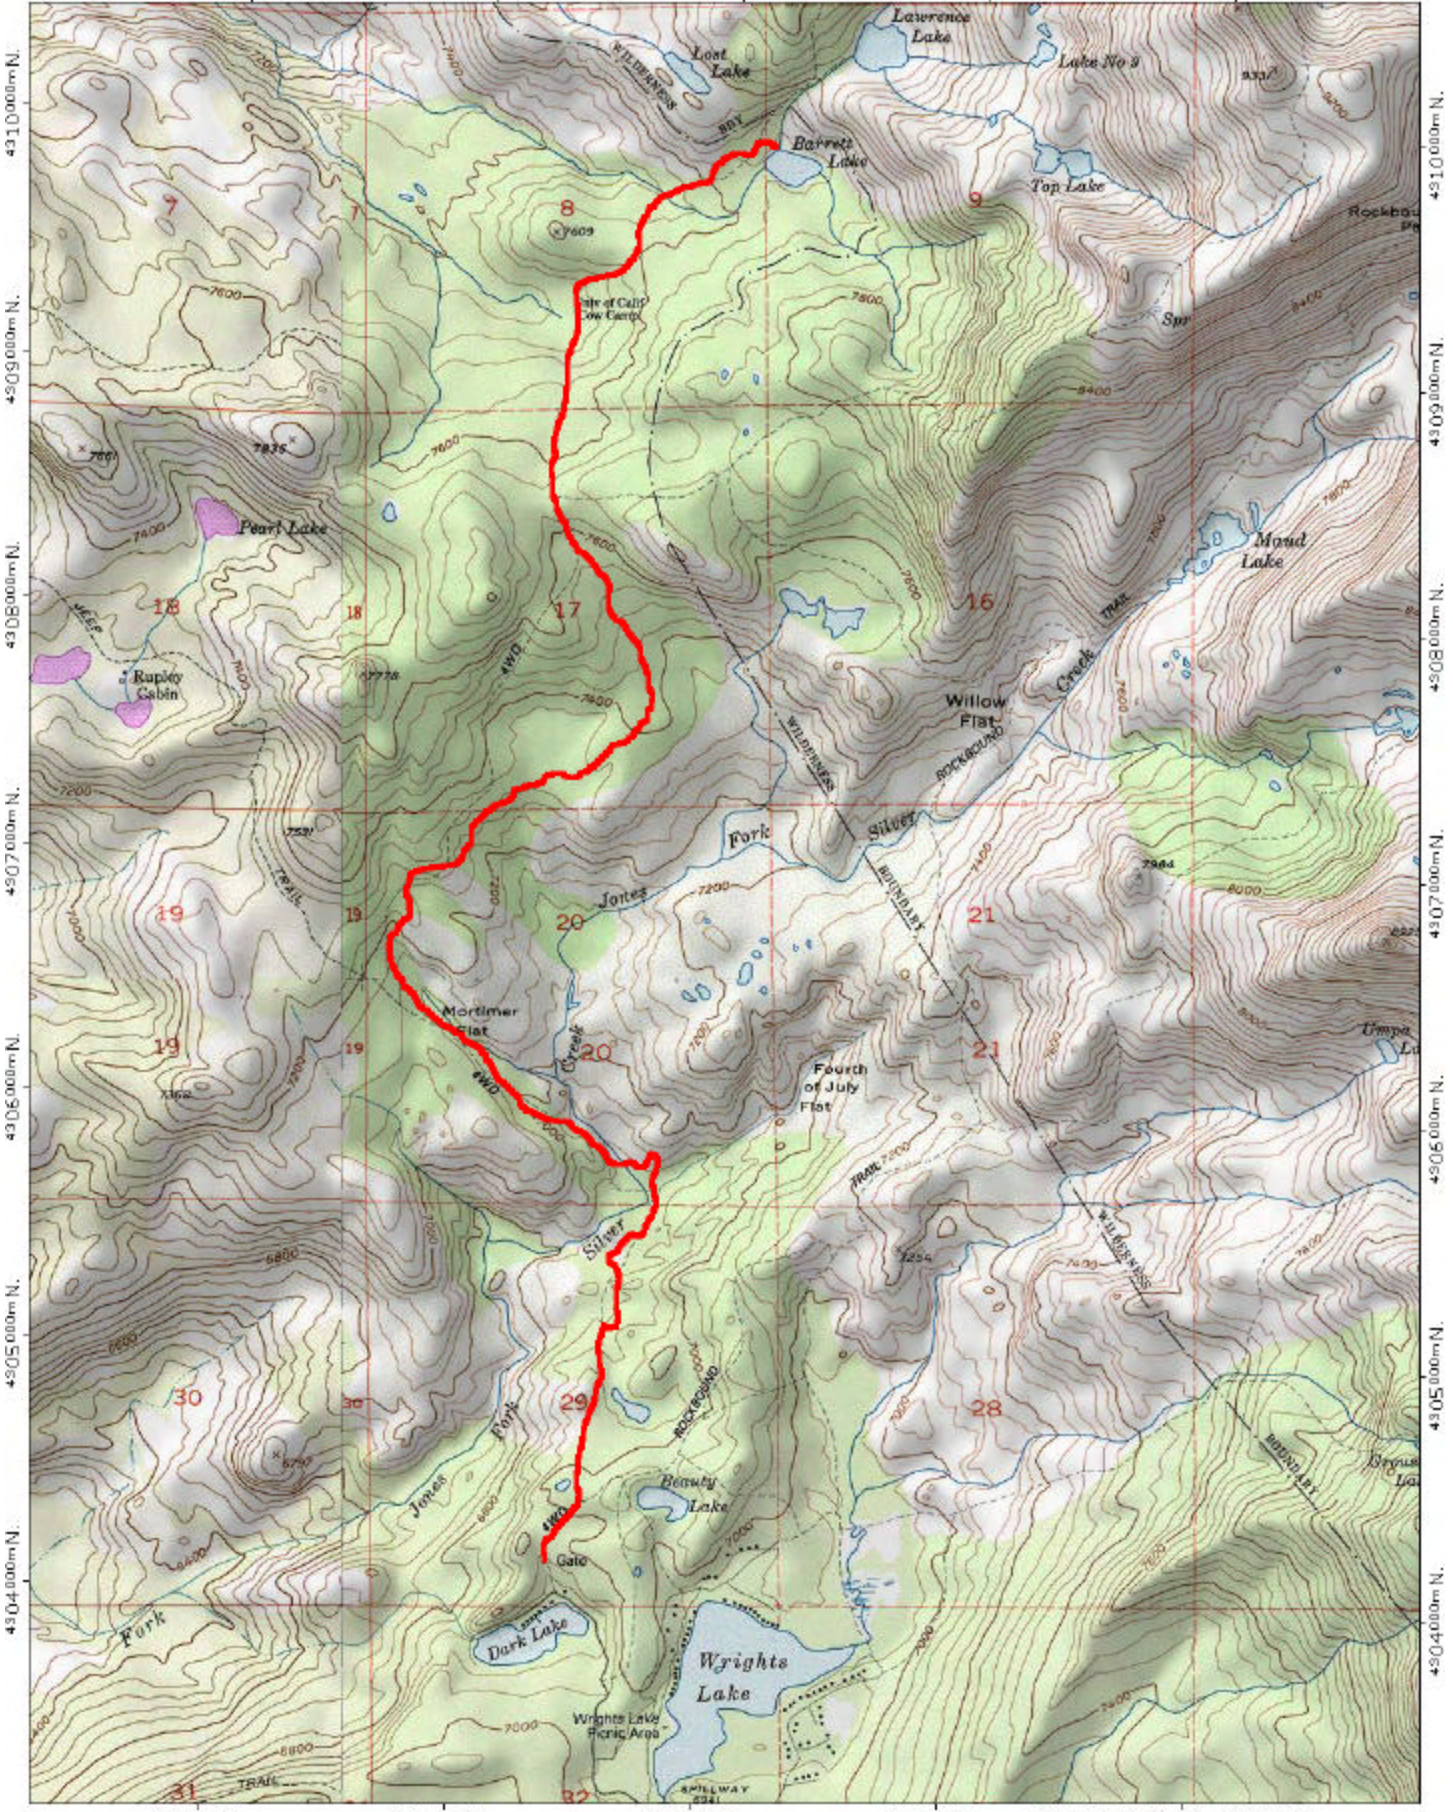

738000m E. 739000m E. 740000m E. 741000m E. 742000m E. WGS84 Zone 10S

738000m E. 739000m E. 740000m E. 741000m E. 742000m E. WGS84 Zone 10S
 0 500 1000 FEET 0 500 1000 METERS
 Printed from TOPON ©2001 National Geographic Holdings (www.topo.com)

4310000m N.
4309000m N.
4308000m N.
4307000m N.
4306000m N.
4305000m N.
4304000m N.

4310000m N.
4309000m N.
4308000m N.
4307000m N.
4306000m N.
4305000m N.
4304000m N.